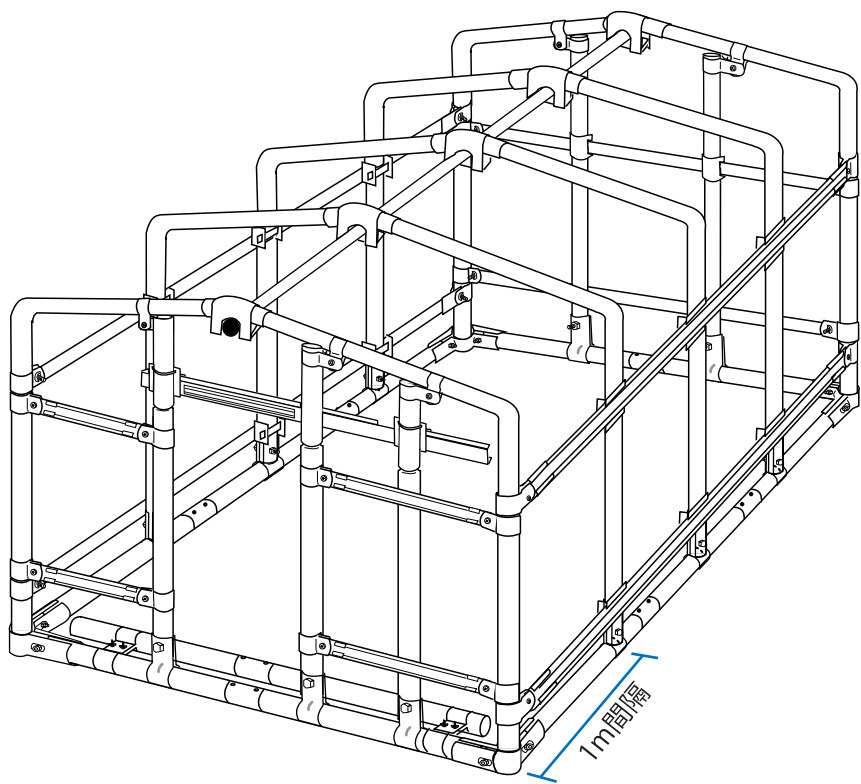

BH-33 追加補強部材セット

・2.7m×4.0mと小型ハウスながらスライドドア、ビニールのビニバー留め、防鳥網つきの、ベース式の本格ベース式ビニールハウスとして、人気のフルセット商品。

・アーチ間が、1 mあり、雨水たまり、積雪などに弱い面もあります。今回のセットでは、4アーチ間にアーチを設置できる(50cm間隔)部材セットになります。

セット部材内容 * 4アーチと設置金具 *

番号は、BH-33の組説番号になります。

	品名	規格	数量	形状		品名	規格	数量	形状
①	BH-33 アーチ用パイプ	25mm×175cm	8		②7	パイプ 止金具	25 mm用	16	
⑱	BH-33 脚用パイプ	25mm×145SHcm	8		③1	外ジョイント	28 × 20cm	4	
②5	一つ穴 Tバンド	25 × 25	8		③2	ピーククロス	28 × 25	4	
③9	ボルト ナット	8 × 45mm	8						

追加補強セット設置