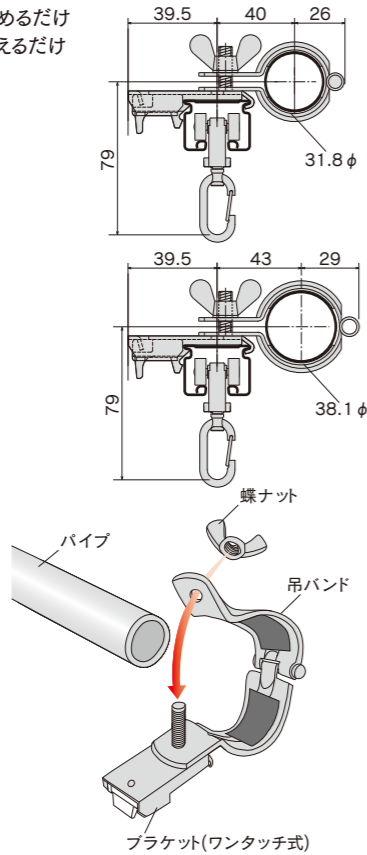

D30パイプバンド付ブラケット

イベントテントなどレールをパイプに
仮設として取付ける際に使用

PAT.製品

- ●32φのパイプに簡単取付、蝶ナットを締めるだけ
- ●レールの取付もワンタッチブラケットで押えるだけ
- ●工具不要、滑り止め付

32φ用	38φ用
12Y46	12Y47
スチール/ユニクロ	スチール/ユニクロ

取付方法

- ①吊バンドを開きパイプを挟みます。
- ②蝶ナットをブラケットが回らないようにしっかり締め固定します。
- ③レールをブラケット(ワンタッチ式)に取付ます。

商品紹介 動画*

<http://os-rail.co.jp/qr/band-01/>

- (QRコードから誘導されるサイトについてのご注意)
- ●当サイト及び動画の視聴は無料ですが、通信料金はお客様のご負担となります。
- ●当サイト上のコンテンツやURLを予告なく変更もしくは削除することがあります。