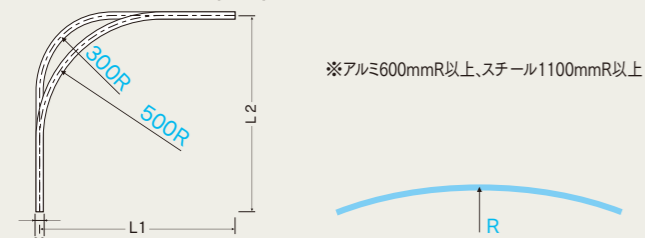

D30レール価格表

(1ケース16本 (5mは8本)入)

品番	品名	材質	寸法	価格
12L20-AS	D30レール	アルミ	2.00m	
12L30-AS			3.00m	
12L40-AS			4.00m	
12L20-SL	D30レール	スチール	2.00m	
12L30-SL			3.00m	
12L40-SL			4.00m	

※5m もあります。5mレールの出荷には実費運賃・梱包費がかかります。納期と併せ、その都度、弊社担当までお問合せください。

D30カーブレール、交叉レール価格表

(1ケース10本入)

品番	品名	材質	寸法(mm)	価格
12L01-AS	D30カーブレール	アルミ	800×800×300R	
12L02-AS			800×800×500R	
12L01-SL			800×800×300R	
12L02-SL	D30交叉レール	スチール	800×800×300R	
12L07-AS			L=1000	
12L07-SL			L=1000	

D30カーブレール・交叉レール 曲加工と別注カーブレール価格

●カーブレール寸法図 (mm)

※アルミ600mmR以上、スチール1100mmR以上

※300・500mmR、角度付可能

※角度をご指示ください。

●別注・弓曲カーブレール納期と運賃・梱包費

- 別注カーブレールの納期は、15時までの受注分が翌々営業日出荷となります。
- 弓曲カーブレールの納期は、その都度お問合せください。
- 運賃・梱包費は数量に関係なく実費を申し受けます。
- ※別注・弓曲カーブレールにつきましては、価格・納期をその都度お問合せ下さい。状況により、納期をいただく場合がございます。