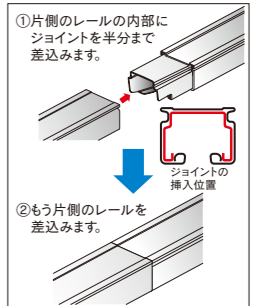

D30インナージョイント取付方法

D30ランナー寸法図 (mm) と許容荷重

ランナー	ランナー-N 特殊ランナー	ワンタッチランナー	ヒートランナー	後付ランナー	後付ワンタッチランナー
  21mm 6kg	 24.5mm 8kg (10kg)	 48.5mm 8kg	 24.5mm 10kg	 28.5mm 8kg	 48.5mm 8kg