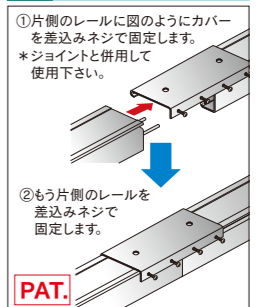

D30・TOPカバー取付方法

ジョイント・継パーツ

D30ジョイント	D30ローレットジョイント	D30継カバー	D30・TOPカバー	D30インナージョイント
  12T61 スチール/ユニクロ	 12T63 スチール/ユニクロ	 12T62 スチール/ユニクロ	 12T65 スチール/ユニクロ	 12T64 スチール/ユニクロ