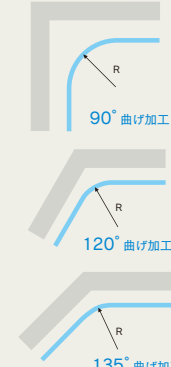

D30レール価格表

(1ケース16本 (5mは8本)入)

品番	品名	材質	寸法	価格
12L20-AS	D30レール	アルミ	2.00m	
12L30-AS			3.00m	
12L40-AS			4.00m	
12L20-SL	D30レール	スチール	2.00m	
12L30-SL			3.00m	
12L40-SL			4.00m	

※5m もあります。5mレールの出荷には実費運賃・梱包費がかかります。納期と併せ、その都度、弊社担当までお問合せください。

D30カーブレール、交叉レール価格表

(1ケース10本入)

品番	品名	材質	寸法(mm)	価格	
12L01-AS	D30カーブレール	アルミ	800×800×300R		
12L02-AS			800×800×500R		
12L01-SL			800×800×300R		
12L02-SL	D30交叉レール	スチール	800×800×500R		
12L07-AS			アルミ	L=1000	
12L07-SL			スチール	L=1000	

D30カーブレール・交叉レール 曲加工と別注カーブレール価格

●カーブレール寸法図 (mm)

●交叉レール寸法図 (mm)

※角度をご指示ください。

●別注・弓曲カーブレール納期と運賃・梱包費

- 別注カーブレールの納期は、15時までの受注分が翌々営業日出荷となります。
- 弓曲カーブレールの納期は、その都度お問合せください。
- 運賃・梱包費は数量に関係なく実費を申し受けます。
- ※別注・弓曲カーブレールにつきましては、価格・納期をその都度お問合せ下さい。状況により、納期をいただく場合がございます。