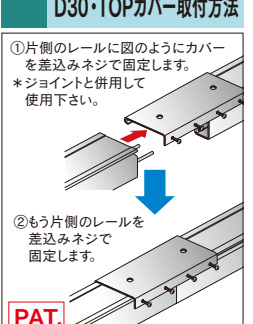

D30・TOPカバー取付方法

ジョイント・継パーツ

D30ジョイント	D30ローレットジョイント	D30継カバー	D30・TOPカバー	D30インナージョイント
  12T61 スチール/ユニクロ	 12T63 スチール/ユニクロ	 12T62 スチール/ユニクロ	 12T65 スチール/ユニクロ	 12T64 スチール/ユニクロ