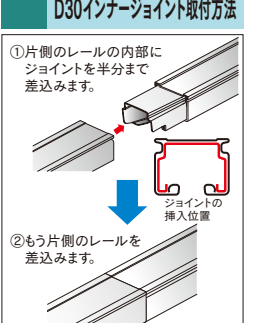

D30インナージョイント取付方法

D30ランナー寸法図 (mm) と許容荷重

ランナー	ランナー-N 特殊ランナー	ワンタッチランナー	ヒートランナー	後付ランナー	後付ワンタッチランナー
  21mm 6kg	 24.5mm 8kg (10kg)	 48.5mm 8kg	 24.5mm 10kg	 28.5mm 8kg	 48.5mm 8kg