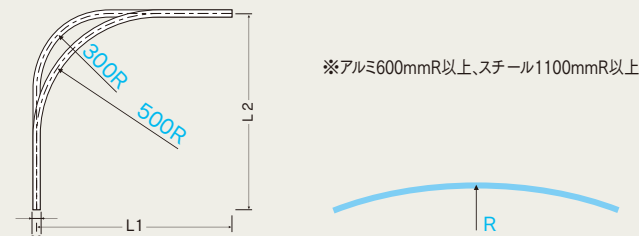

D30カーブレール・交叉レール 曲加工と別注カーブレール価格

●カーブレール寸法図 (mm)

●交叉レール寸法図 (mm)

※角度をご指示ください。