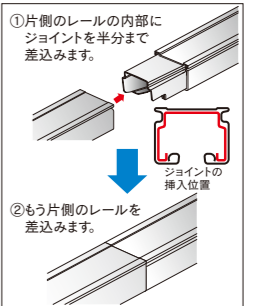

D30インナージョイント取付方法

D30ランナー寸法図 (mm) と許容荷重

ランナー	ランナー-N 特殊ランナー	ワンタッチランナー	ヒートランナー	後付ランナー	後付ワンタッチランナー
  21mm 6kg	 24.5mm 8kg (10kg)	 48.5mm 8kg	 24.5mm 10kg	 28.5mm 8kg	 48.5mm 8kg