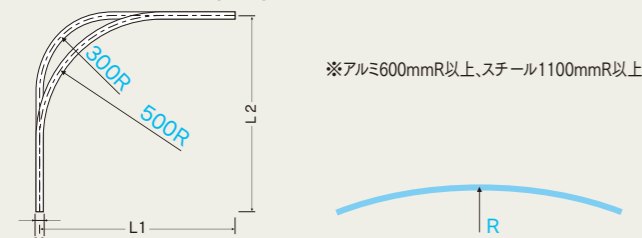

D30レール価格表

(1ケース16本 (5mは8本) 入)

品番	品名	材質	寸法	価格
12L20-AS	D30レール	アルミ	2.00m	
12L30-AS			3.00m	
12L40-AS			4.00m	
12L20-SL	D30レール	スチール	2.00m	
12L30-SL			3.00m	
12L40-SL			4.00m	

※5m もあります。5mレールの出荷には実費運賃・梱包費がかかります。納期と併せ、その都度、弊社担当までお問合せください。

D30カーブレール、交叉レール価格表

(1ケース10本入)

品番	品名	材質	寸法(mm)	価格	
12L01-AS	D30カーブレール	アルミ	800×800×300R		
12L02-AS			800×800×500R		
12L01-SL			800×800×300R		
12L02-SL	D30交叉レール	スチール	800×800×500R		
12L07-AS			アルミ	L=1000	
12L07-SL			スチール	L=1000	

D30カーブレール・交叉レール 曲加工と別注カーブレール価格

●カーブレール寸法図 (mm)

※アルミ600mmR以上、スチール1100mmR以上

※300・500mmR、角度付可能

※角度をご指示ください。

●別注・弓曲カーブレール納期と運賃・梱包費

- 別注カーブレールの納期は、15時までの受注分が翌々営業日出荷となります。
- 弓曲カーブレールの納期は、その都度お問合せください。
- 運賃・梱包費は数量に関係なく実費を申し受けます。
- ※別注・弓曲カーブレールにつきましては、価格・納期をその都度お問合せ下さい。状況により、納期をいただく場合がございます。