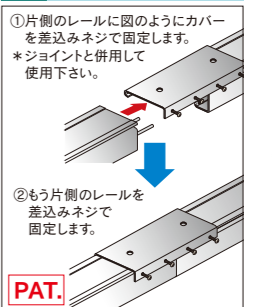

D30・TOPカバー取付方法

ジョイント・継ぎパーツ

D30ジョイント	D30ローレットジョイント	D30継ぎカバー	D30・TOPカバー	D30インナージョイント
  12T61 スチール/ユニクロ	 12T63 スチール/ユニクロ	 12T62 スチール/ユニクロ	 12T65 スチール/ユニクロ	 12T64 スチール/ユニクロ