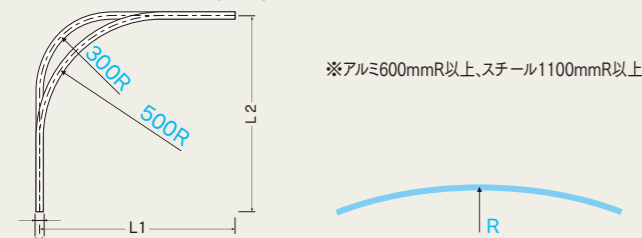

D30レール価格表

(1ケース16本 (5mは8本)入)

品番	品名	材質	寸法	価格
12L20-AS	D30レール	アルミ	2.00m	
12L30-AS			3.00m	
12L40-AS			4.00m	
12L20-SL	D30レール	スチール	2.00m	
12L30-SL			3.00m	
12L40-SL			4.00m	

※5m もあります。5mレールの出荷には実費運賃・梱包費がかかります。納期と併せ、その都度、弊社担当までお問合せください。

D30カーブレール、交叉レール価格表

(1ケース10本入)

品番	品名	材質	寸法(mm)	価格	
12L01-AS	D30カーブレール	アルミ	800×800×300R		
12L02-AS			800×800×500R		
12L01-SL			800×800×300R		
12L02-SL	D30交叉レール	スチール	800×800×500R		
12L07-AS			アルミ	L=1000	
12L07-SL			スチール	L=1000	

D30カーブレール・交叉レール 曲加工と別注カーブレール価格

●カーブレール寸法図 (mm)

※アルミ600mmR以上、スチール1100mmR以上

※300・500mmR、角度付可能

※角度をご指示ください。

●別注・弓曲カーブレール納期と運賃・梱包費

- 別注カーブレールの納期は、15時までの受注分が翌々営業日出荷となります。
- 弓曲カーブレールの納期は、その都度お問合せください。
- 運賃・梱包費は数量に関係なく実費を申し受けます。
- ※別注・弓曲カーブレールにつきましては、価格・納期をその都度お問合せ下さい。状況により、納期をいただく場合がございます。