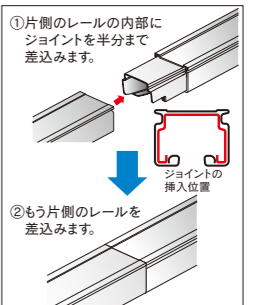

D30インナージョイント取付方法

D30ランナー寸法図 (mm) と許容荷重

ランナー	ランナー-N	ワンタッチランナー	ヒートランナー	後付ランナー	後付ワンタッチランナー
  21mm 6kg	 24.5mm 8kg (10kg)	 48.5mm 8kg	 24.5mm 10kg	 28.5mm 8kg	 48.5mm 8kg