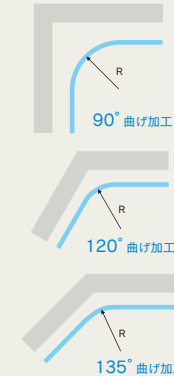

D30レール価格表

(1ケース16本 (5mは8本)入)

品番	品名	材質	寸法	価格
12L20-AS	D30レール	アルミ	2.00m	
12L30-AS			3.00m	
12L40-AS			4.00m	
12L20-SL	D30レール	スチール	2.00m	
12L30-SL			3.00m	
12L40-SL			4.00m	

※5m もあります。5mレールの出荷には実費運賃・梱包費がかかります。納期と併せ、その都度、弊社担当までお問合せください。

D30カーブレール、交叉レール価格表

(1ケース10本入)

品番	品名	材質	寸法(mm)	価格
12L01-AS	D30カーブレール	アルミ	800×800×300R	
12L02-AS			800×800×500R	
12L01-SL			800×800×300R	
12L02-SL	D30交叉レール	スチール	800×800×300R	
12L07-AS			800×800×500R	
12L07-SL			L=1000	

D30カーブレール・交叉レール 曲加工と別注カーブレール価格

●カーブレール寸法図 (mm)

●交叉レール寸法図 (mm)

※角度をご指示ください。

●別注・弓曲カーブレール納期と運賃・梱包費

- 別注カーブレールの納期は、15時までの受注分が翌々営業日出荷となります。
- 弓曲カーブレールの納期は、その都度お問合せください。
- 運賃・梱包費は数量に関係なく実費を申し受けます。
- ※別注・弓曲カーブレールにつきましては、価格・納期をその都度お問合せ下さい。状況により、納期をいただく場合がございます。

D30ブラケット取付間隔とカーテン適正重量表

D30取付寸法図 (mm)

D30部品価格

ランナー

D30ランナー	D30ランナー-N	D30ワンタッチランナー	D30ベアリング入ランナー	D30ベアリング入ワンタッチランナー	D30間仕切り用ランナー
 12T11 樹脂・スチール/ユニクロ	 12T14 樹脂・スチール/ユニクロ	 12T12 樹脂・スチール/ユニクロ	 12T26 ダイカスト/クローム	 12T27 ダイカスト/クローム	 12T28 ダイカスト/クローム