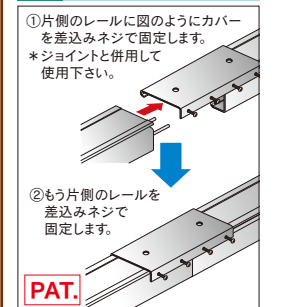

D30・TOPカバー取付方法

ジョイント・継パーツ

D30ジョイント	D30ローレットジョイント	D30継カバー	D30・TOPカバー	D30インナージョイント
  12T61 スチール/ユニクロ	 12T63 スチール/ユニクロ	 12T62 スチール/ユニクロ	 12T65 スチール/ユニクロ	 12T64 スチール/ユニクロ