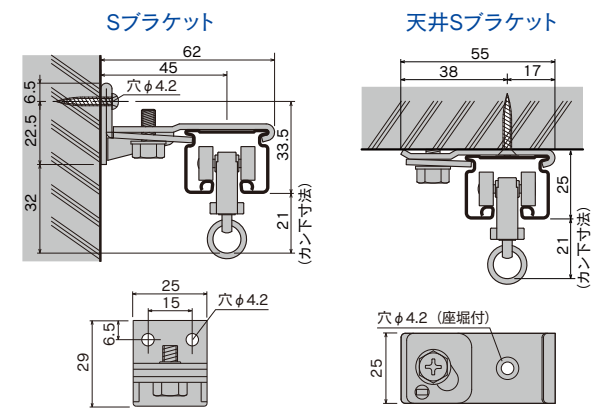

D30カーブレール、交叉レール価格表

(1ケース10本入)

品番	品名	材質	寸法(mm)	価格
12L01-AS	D30カーブレール	アルミ	800×800×300R	
12L02-AS			800×800×500R	
12L01-SL			800×800×300R	
12L02-SL	D30交叉レール	スチール	800×800×300R	
12L07-AS			800×800×500R	
12L07-SL			L=1000	

D30カーブレール・交叉レール 曲加工と別注カーブレール価格

●カーブレール寸法図 (mm)

●交叉レール寸法図 (mm)

※角度をご指示ください。

●別注・弓曲カーブレール納期と運賃・梱包費

- 別注カーブレールの納期は、15時までの受注分が翌々営業日出荷となります。
- 弓曲カーブレールの納期は、その都度お問合せください。
- 運賃・梱包費は数量に関係なく実費を申し受けます。
- ※別注・弓曲カーブレールにつきましては、価格・納期をその都度お問合せ下さい。状況により、納期をいただく場合がございます。

D30ブラケット取付間隔とカーテン適正重量表

D30取付寸法図 (mm)

D30部品価格

ランナー

D30ランナー	D30ランナー-N	D30ワンタッチランナー	D30ベアリング入ランナー	D30ベアリング入ワンタッチランナー	D30間仕切り用ランナー
 12T11 樹脂・スチール/ユニクロ	 12T14 樹脂・スチール/ユニクロ	 12T12 樹脂・スチール/ユニクロ	 12T26 ダイカスト/クローム	 12T27 ダイカスト/クローム	 12T28 ダイカスト/クローム