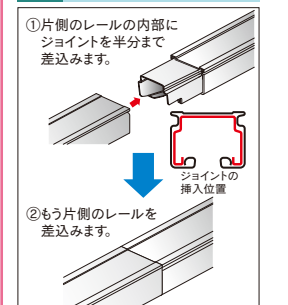

D30インナージョイント取付方法

D30ランナー寸法図 (mm) と許容荷重

ランナー	ランナー-N 特殊ランナー	ワンタッチランナー	ヒートランナー	後付ランナー	後付ワンタッチランナー
  21mm 6kg	 24.5mm 8kg (10kg)	 48.5mm 8kg	 24.5mm 10kg	 28.5mm 8kg	 48.5mm 8kg