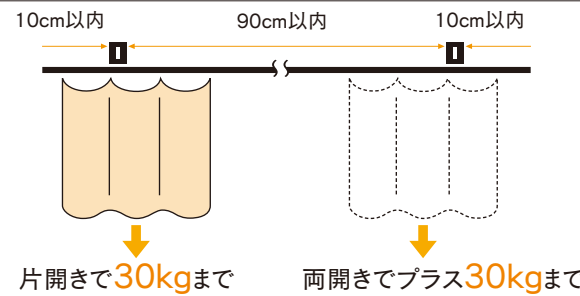

D30ブラケット取付間隔とカーテン適正重量表