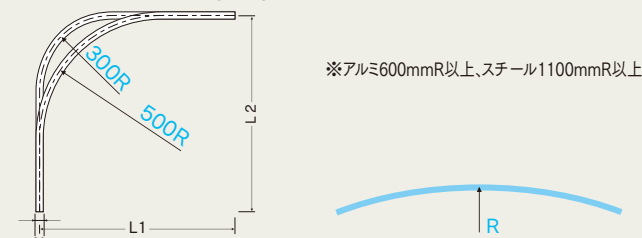

D30カーブレール・交叉レール 曲加工と別注カーブレール価格

●カーブレール寸法図 (mm)

●交叉レール寸法図 (mm)

※角度をご指示ください。