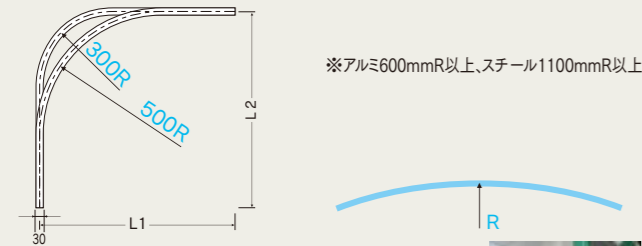

D30カーブレール・交叉レール 曲加工と別注カーブレール価格

●カーブレール寸法図 (mm)

※アルミ600mmR以上、スチール1100mmR以上

※300・500mmR、角度付可能

※角度をご指示ください。