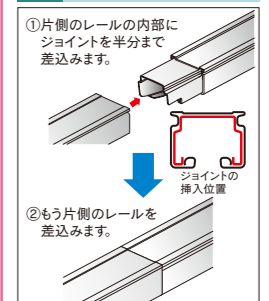

D30部品価格

ランナー

D30ランナー	D30ランナー-N	D30ワンタッチランナー	D30ベアリング入ランナー	D30ベアリング入ワンタッチランナー	D30間仕切り用ランナー
 12T11 樹脂・スチール/ユニクロ	 12T14 樹脂・スチール/ユニクロ	 12T12 樹脂・スチール/ユニクロ	 12T26 ダイカスト/クローム	 12T27 ダイカスト/クローム	 12T28 ダイカスト/クローム

D30ヒートランナー	D30特殊ランナー	D30後付ランナー	D30後付ワンタッチランナー	ブラケット	
 12T13 樹脂・ダイカスト/ニッケル	 12T17 ステンレス・ダイカスト/ニッケル	 12T19 樹脂・スチール/ユニクロ	 12T20 樹脂・スチール/ユニクロ	 12T41 スチール/ユニクロ	 12T51 スチール/ユニクロ

※P85に他ブラケット掲載

キャップ・ストップ

D30キャップストップ	D30中間ストップ	D30壁付ソケット	D30間仕切り用壁付ソケットN	D30アルミキャッププレート
 12T31 スチール/ユニクロ	 12T39 スチール/ユニクロ	 12T36 スチール/ユニクロ	 12T38 スチール/ユニクロ	 12T34 アルミ

D30・TOPカバー取付方法

ジョイント・継ぎパーツ

D30ジョイント	D30ローレットジョイント	D30継ぎカバー	D30・TOPカバー	D30インナージョイント
 12T61 スチール/ユニクロ	 12T63 スチール/ユニクロ	 12T62 スチール/ユニクロ	 12T65 スチール/ユニクロ	 12T64 スチール/ユニクロ

D30インナージョイント取付方法

D30ランナー寸法図 (mm) と許容荷重