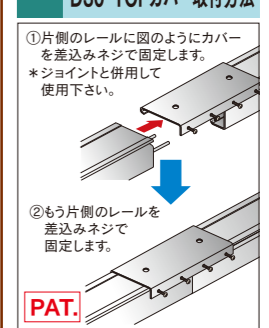

D30・TOPカバー取付方法

ジョイント・継ぎパーツ

D30ジョイント	D30ローレットジョイント	D30継ぎカバー	D30・TOPカバー	D30インナージョイント
  12T61 スチール/ユニクロ	 12T63 スチール/ユニクロ	 12T62 スチール/ユニクロ	 12T65 スチール/ユニクロ	 12T64 スチール/ユニクロ