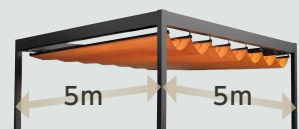

日差しを遮る美しい佇まい

ソラカゼ iori

イオリ

2024年4月1日 New release

ロープを引くだけの簡単操作で開閉できる
電力を使わないサステイナブルな日よけ

製品仕様

間口(W): 2~5m/8サイズ 出巾(D): 2~5m/8サイズ

高さ(H): 2.3~3m/3サイズ

※規格サイズにてご発注ください

勾配: 2°

操作方法: 手動 (簡易型・滑車型)

取付高さ: 地上階

製品特徴

美しいデザイン

flat

& simple design

幅広いスペースをカバー

25m²

single frame
max size:
5m×5m

選べるフレームカラー

5色

includes optional
woodgrain

豊富なキャンバス

39色

美しいデザイン flat & simple design

- ① 凹凸のないフラットフレーム
接合部材が見えにくいスマートな設計
- ② キャンバスの可動部が目立たない
可動部材は、フレームに隠れる位置に配置
- ③ 無駄を削ぎ落したシンプル構成
キャンバスで勾配をとるため、余分なブラケットが不要

選べるフレームカラー 5 color

- ④ 木目調を含めた5色から選択が可能

豊富なキャンバス 39 color + optional canvas