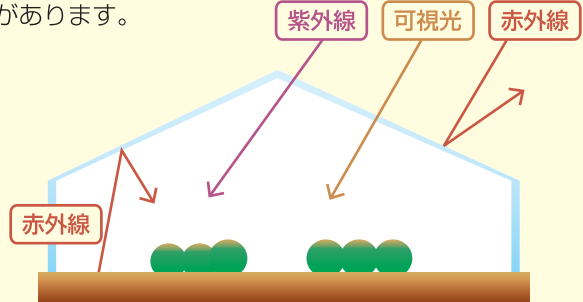

# POクール

耐久性 | 無水滴 | 防霧 | 外張り用・内張り用 | 遮熱

厚み  
0.075  
0.1  
0.15

フィルムの厚みは、3タイプをご用意しております。  
温度抑制効果は、フィルムの厚みによって異なります。

## ハウス内の温度をコントロール

赤外線を一定量抑える効果によりハウス内の温度を管理。  
夏季はハウス内の温度上昇を抑制するので、灌水の回数が軽減できます。  
内張り+外張りのダブル使用で、さらに温度抑制効果が向上。  
冬季は夜間の熱を逃がしづらい効果がある為、  
夜間の保温性に効果があります。