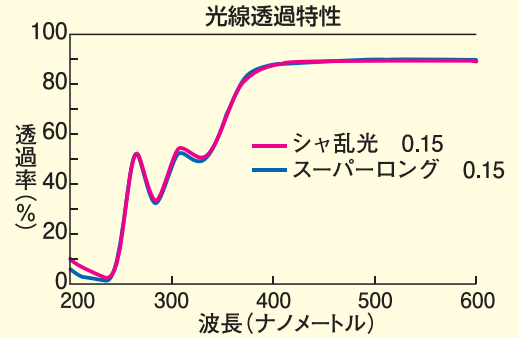

※上記は測定値であり、保証値ではありません。
(当社研究開発部門)

塗布型遮熱

オカモト