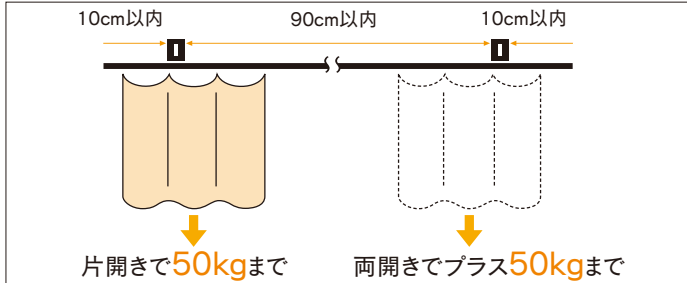

D40取付寸法図 (mm)