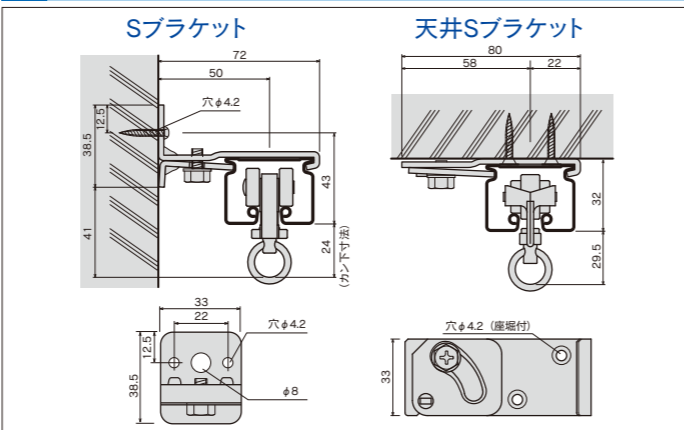

D40レール価格表

(1ケース10本 (5mは5本) 入)

品番	品名	材質	寸法	価格
15L20-AS	D40レール	アルミ	2.00m	
15L30-AS			3.00m	
15L40-AS			4.00m	
15L20-SL	D40レール	スチール	2.00m	
15L30-SL			3.00m	
15L40-SL			4.00m	

※5m もあります。5mレールの出荷には実費運賃・梱包費がかかります。納期と併せ、その都度、弊社担当までお問合せください。

D40カーブレール価格表

(1ケース5本入)

品番	品名	材質	寸法(mm)	価格
15L02-AS	D40カーブレール	アルミ	800×800×500R	
15L02-SL		スチール		
15L07-AS	D40交叉レール	アルミ	L=1000	
15L07-SL		スチール		

D40カーブレール・交叉レール 曲加工と別注カーブレール価格

●カーブレール寸法図 (mm)

●交叉レール寸法図 (mm)

●別注・弓曲カーブレール納期と運賃・梱包費

- 別注カーブレールの納期は、15時までの受注分が翌々営業日出荷となります。
- 弓曲カーブレールの納期は、その都度お問合せください。
- 運賃・梱包費は数量に関係なく実費を申し受けます。
- ※別注・弓曲カーブレールにつきましては、価格・納期をその都度お問合せ下さい。状況により、納期をいただく場合がございます。

※角度をご指示ください。

D40取付寸法図 (mm)

D40ブラケット取付間隔とカーテン適正重量表

D40部品価格

ランナー・U継金具

D40ランナー-A	D40ワンタッチランナー-A	D40ベアリング入ランナー	D40ベアリング入ワンタッチランナー	D40間仕切用ランナー	U継金具
許容荷重 10kg (入数100) カン下寸法 24mm	許容荷重 10kg (入数100) カン下寸法 49mm	許容荷重 30kg (入数30) ベアリング入 カン下寸法 28mm	許容荷重 20kg (入数30) ベアリング入 カン下寸法 48mm	許容荷重 30kg (入数30) ※高さ調整可能 ベアリング入 M6	許容荷重 50kg M6×35 23 34
15T12	15T21	15T26	15T27	15T28	90T91
樹脂・スチール/ユニクロ	樹脂・スチール/ユニクロ	ダイカスト/クローム	ダイカスト/クローム	ダイカスト/クローム	スチール/ユニクロ