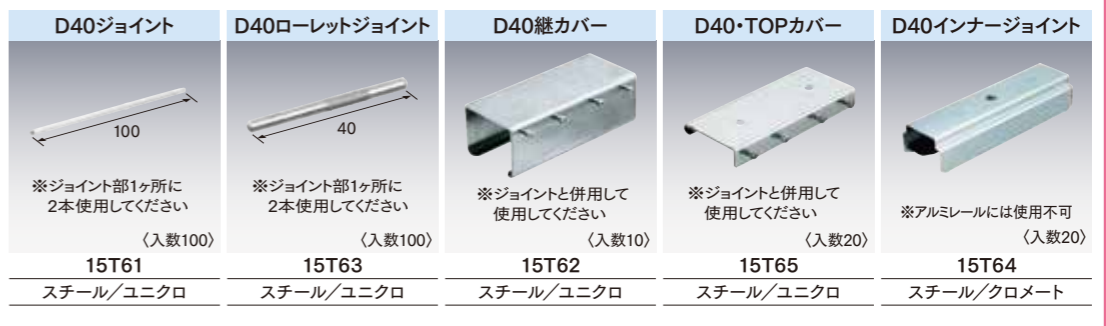

ジョイント・継パーツ

D40ランナー寸法図 (mm) と許容荷重

ランナー-A	ワンタッチランナー-A	スナップランナー	ワンタッチランナー-S	ステージランナー	ベアリング入ランナー	ベアリング入ワンタッチランナー	後付ランナー	後付ワンタッチランナー
カン下寸法 (レール下端から) 24mm	49mm	26.5mm	47mm	29.5mm	28mm	48mm	29mm	49mm
許容荷重 (ランナー1コ当り)	10kg	10kg	12kg	12kg	30kg	20kg	10kg	10kg

OS新製品・施工事例
OS間仕切カーテン
OSエコレール
OSかんたんカーテン
OSのれんシート
OS水平・縦開閉システム
OSテントバー
オプション部品
ネットカーテン
ネットカーテン