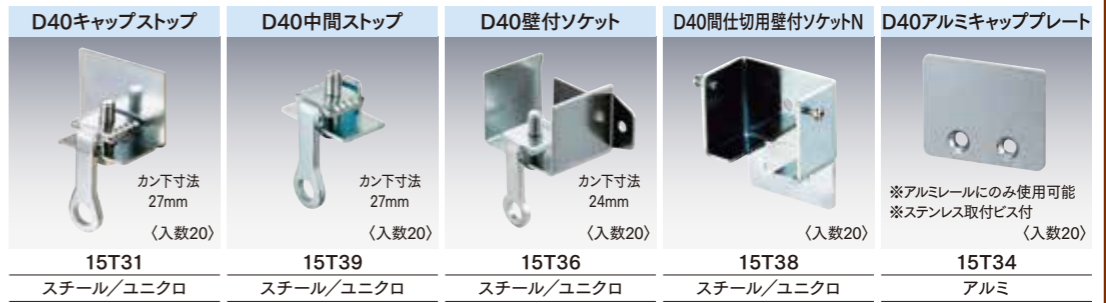

ブラケット

D40天井Sブラケット

キャップ・ストップ