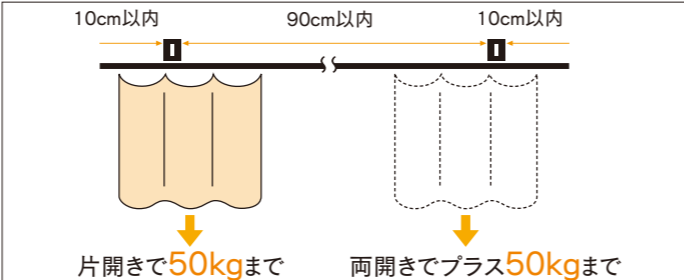

D40レール価格表

(1ケース10本 (5mは5本) 入)

品番	品名	材質	寸法	価格
15L20-AS	D40レール	アルミ	2.00m	
15L30-AS			3.00m	
15L40-AS			4.00m	
15L20-SL	D40レール	スチール	2.00m	
15L30-SL			3.00m	
15L40-SL			4.00m	

※5m もあります。5mレールの出荷には実費運賃・梱包費がかかります。納期と併せ、その都度、弊社担当までお問合せください。

D40カーブレール価格表

(1ケース5本入)

品番	品名	材質	寸法(mm)	価格
15L02-AS	D40カーブレール	アルミ	800×800×500R	
15L02-SL		スチール		
15L07-AS	D40交叉レール	アルミ	L=1000	
15L07-SL		スチール		

D40カーブレール・交叉レール 曲加工と別注カーブレール価格

●カーブレール寸法図 (mm)

●交叉レール寸法図 (mm)

●別注・弓曲カーブレール納期と運賃・梱包費

- 別注カーブレールの納期は、15時までの受注分が翌々営業日出荷となります。
- 弓曲カーブレールの納期は、その都度お問合せください。
- 運賃・梱包費は数量に関係なく実費を申し受けます。
- ※別注・弓曲カーブレールにつきましては、価格・納期をその都度お問合せ下さい。状況により、納期をいただく場合がございます。

※角度をご指示ください。

D40取付寸法図 (mm)

D40ブラケット取付間隔とカーテン適正重量表