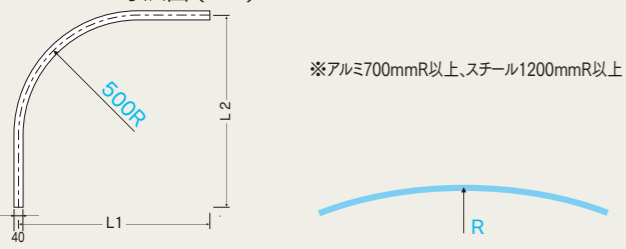

D40レール価格表

(1ケース10本 (5mは5本) 入)

品番	品名	材質	寸法	価格
15L20-AS	D40レール	アルミ	2.00m	
15L30-AS			3.00m	
15L40-AS			4.00m	
15L20-SL	D40レール	スチール	2.00m	
15L30-SL			3.00m	
15L40-SL			4.00m	

※5m もあります。5mレールの出荷には実費運賃・梱包費がかかります。納期と併せ、その都度、弊社担当までお問合せください。

D40カーブレール価格表

(1ケース5本入)

品番	品名	材質	寸法(mm)	価格
15L02-AS	D40カーブレール	アルミ	800×800×500R	
15L02-SL		スチール		
15L07-AS	D40交叉レール	アルミ	L=1000	
15L07-SL		スチール		

D40カーブレール・交叉レール 曲加工と別注カーブレール価格

●カーブレール寸法図 (mm)

●交叉レール寸法図 (mm)

●別注・弓曲カーブレール納期と運賃・梱包費