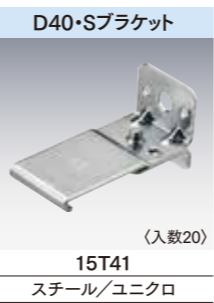

D40 アルミ・スチール

レール〈アルミ・スチール〉

大型施設に最適な耐久設計。スムーズな走行性が自慢の重量用レール

レール仕様

- ●アルミ アルミニウム合金押出型材：アルマイト仕上げ
- ●スチール 合成樹脂被膜金属積層板：シルバー仕上げ
- ※アルミには、ホワイト・ブラック色もあります。P67~70をご参照ください。

製品特長

- ●劇場、ホテル、体育館などのステージ幕・暗幕カーテン・テントシートはもちろん、あらゆる場所での、あらゆる物の吊下げに使用できます。
- ●工事現場や工場、店舗等の間仕切りカーテン、シートに最適で開閉もスムーズ、ハイグレードな大型機能レールです。
- ●ランナーは優れた走行性と、耐荷重性を兼ね備えています。

D40レール価格表

(1ケース10本 (5mは5本) 入)

品番	品名	材質	寸法	価格
15L20-AS	D40レール	アルミ	2.00m	
15L30-AS			3.00m	
15L40-AS			4.00m	
15L20-SL	D40レール	スチール	2.00m	
15L30-SL			3.00m	
15L40-SL			4.00m	

※5m もあります。5mレールの出荷には実費運賃・梱包費がかかります。納期と併せ、その都度、弊社担当までお問合せください。

D40カーブレール価格表

(1ケース5本入)

品番	品名	材質	寸法(mm)	価格
15L02-AS	D40カーブレール	アルミ	800×800×500R	
15L02-SL		スチール		
15L07-AS	D40交叉レール	アルミ	L=1000	
15L07-SL		スチール		

D40カーブレール・交叉レール 曲加工と別注カーブレール価格

●カーブレール寸法図 (mm)

●交叉レール寸法図 (mm)

●別注・弓曲カーブレール納期と運賃・梱包費

- ○別注カーブレールの納期は、15時までの受注分が翌々営業日出荷となります。
- ○弓曲カーブレールの納期は、その都度お問合せください。
- ○運賃・梱包費は数量に関係なく実費を申し受けます。
- ※別注・弓曲カーブレールにつきましては、価格・納期をその都度お問合せ下さい。状況により、納期をいただく場合がございます。

※角度をご指示ください。

D40取付寸法図 (mm)

D40ブラケット取付間隔とカーテン適正重量表

D40部品価格

ランナー・U継金具

D40ランナー-A	D40ワンタッチランナー-A	D40ベアリング入ランナー	D40ベアリング入ワンタッチランナー	D40間仕切用ランナー	U継金具
許容荷重 10kg (入数100) カン下寸法 24mm	許容荷重 10kg (入数100) カン下寸法 49mm	許容荷重 30kg (入数30) ベアリング入 カン下寸法 28mm	許容荷重 20kg (入数30) ベアリング入 カン下寸法 48mm	許容荷重 30kg (入数30) ※高さ調整可能 ベアリング入 M6	許容荷重 50kg M6×35 23 34
15T12	15T21	15T26	15T27	15T28	90T91
樹脂・スチール/ユニクロ	樹脂・スチール/ユニクロ	ダイカスト/クローム	ダイカスト/クローム	ダイカスト/クローム	スチール/ユニクロ

D40ステージランナー	D40ワンタッチランナー-S	D40スナップランナー	D40後付ランナー	D40後付ワンタッチランナー
許容荷重 12kg (入数30) カン下寸法 29.5mm	許容荷重 12kg (入数30) カン下寸法 47mm	許容荷重 10kg (入数100) カン下寸法 26.5mm	許容荷重 10kg (入数100) カン下寸法 29mm	許容荷重 10kg (入数100) カン下寸法 49mm
15T15	15T22	15T13	15T19	15T20
樹脂・スチール/ユニクロ	樹脂・スチール/ユニクロ	樹脂・ダイカスト/ニッケル	樹脂・スチール/ユニクロ	樹脂・スチール/ユニクロ

ブラケット

D40天井Sブラケット