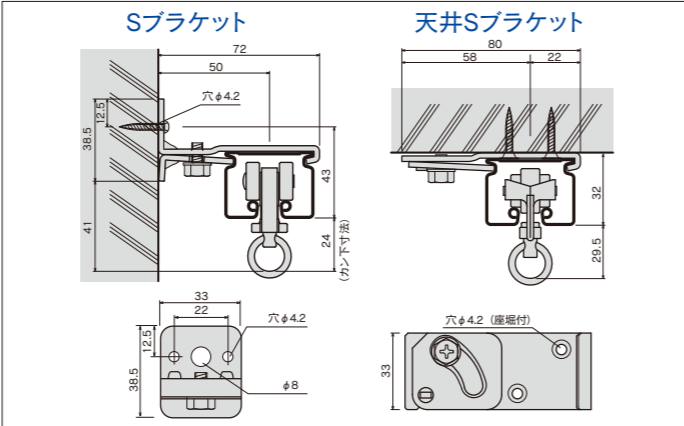

D40レール価格表

(1ケース10本 (5mは5本) 入)

品番	品名	材質	寸法	価格
15L20-AS	D40レール	アルミ	2.00m	
15L30-AS			3.00m	
15L40-AS			4.00m	
15L20-SL	D40レール	スチール	2.00m	
15L30-SL			3.00m	
15L40-SL			4.00m	

※5m もあります。5mレールの出荷には実費運賃・梱包費がかかります。納期と併せ、その都度、弊社担当までお問合せください。

D40カーブレール価格表

(1ケース5本入)

品番	品名	材質	寸法(mm)	価格
15L02-AS	D40カーブレール	アルミ	800×800×500R	
15L02-SL		スチール		
15L07-AS	D40交叉レール	アルミ	L=1000	
15L07-SL		スチール		

D40カーブレール・交叉レール 曲加工と別注カーブレール価格

●カーブレール寸法図 (mm)

●交叉レール寸法図 (mm)

D40ブラケット取付間隔とカーテン適正重量表

D40取付寸法図 (mm)

D40部品価格

ランナー・U継金具

D40ランナー-A	D40ワンタッチランナー-A	D40ベアリング入ランナー	D40ベアリング入ワンタッチランナー	D40間仕切用ランナー	U継金具
許容荷重 10kg (入数100) カン下寸法 24mm	許容荷重 10kg (入数100) カン下寸法 49mm	許容荷重 30kg (入数30) ベアリング入 カン下寸法 28mm	許容荷重 20kg (入数30) ベアリング入 カン下寸法 48mm	許容荷重 30kg (入数30) ※高さ調整可能 ベアリング入 M6	許容荷重 50kg M6×35 34 23
15T12	15T21	15T26	15T27	15T28	90T91
樹脂・スチール/ユニクロ	樹脂・スチール/ユニクロ	ダイカスト/クローム	ダイカスト/クローム	ダイカスト/クローム	スチール/ユニクロ