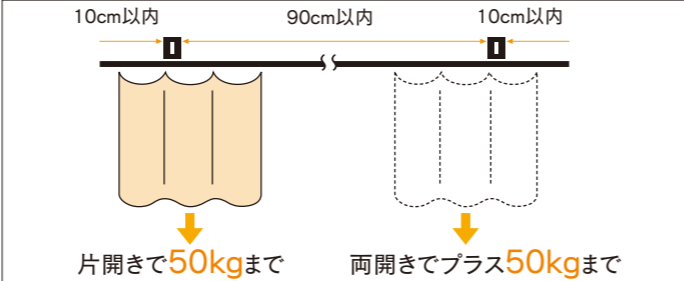

D40レール価格表

(1ケース10本 (5mは5本) 入)

品番	品名	材質	寸法	価格
15L20-AS	D40レール	アルミ	2.00m	
15L30-AS			3.00m	
15L40-AS			4.00m	
15L20-SL	D40レール	スチール	2.00m	
15L30-SL			3.00m	
15L40-SL			4.00m	

※5m もあります。5mレールの出荷には実費運賃・梱包費がかかります。納期と併せ、その都度、弊社担当までお問合せください。

D40カーブレール価格表

(1ケース5本入)

品番	品名	材質	寸法(mm)	価格
15L02-AS	D40カーブレール	アルミ	800×800×500R	
15L02-SL		スチール		
15L07-AS	D40交叉レール	アルミ	L=1000	
15L07-SL		スチール		

D40カーブレール・交叉レール 曲加工と別注カーブレール価格

●カーブレール寸法図 (mm)

●交叉レール寸法図 (mm)

D40ブラケット取付間隔とカーテン適正重量表

D40取付寸法図 (mm)

D40部品価格

ランナー・U継金具

D40ランナー-A	D40ワンタッチランナー-A	D40ベアリング入ランナー	D40ベアリング入ワンタッチランナー	D40間仕切用ランナー	U継金具
許容荷重 10kg (入数100) カン下寸法 24mm	許容荷重 10kg (入数100) カン下寸法 49mm	許容荷重 30kg (入数30) ベアリング入 カン下寸法 28mm	許容荷重 20kg (入数30) ベアリング入 カン下寸法 48mm	許容荷重 30kg (入数30) ※高さ調整可能 ベアリング入 M6	許容荷重 50kg M6×35 34 23
15T12	15T21	15T26	15T27	15T28	90T91
樹脂・スチール/ユニクロ	樹脂・スチール/ユニクロ	ダイカスト/クローム	ダイカスト/クローム	ダイカスト/クローム	スチール/ユニクロ