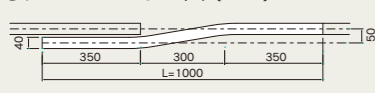

D40レール価格表

(1ケース10本 (5mは5本) 入)

品番	品名	材質	寸法	価格
15L20-AS	D40レール	アルミ	2.00m	
15L30-AS			3.00m	
15L40-AS			4.00m	
15L20-SL	D40レール	スチール	2.00m	
15L30-SL			3.00m	
15L40-SL			4.00m	

※5m もあります。5mレールの出荷には実費運賃・梱包費がかかります。納期と併せ、その都度、弊社担当までお問合せください。

D40カーブレール価格表

(1ケース5本入)

品番	品名	材質	寸法(mm)	価格
15L02-AS	D40カーブレール	アルミ	800×800×500R	
15L02-SL		スチール		
15L07-AS	D40交叉レール	アルミ	L=1000	
15L07-SL		スチール		

D40カーブレール・交叉レール 曲加工と別注カーブレール価格

●カーブレール寸法図 (mm)

●交叉レール寸法図 (mm)

D40ブラケット取付間隔とカーテン適正重量表