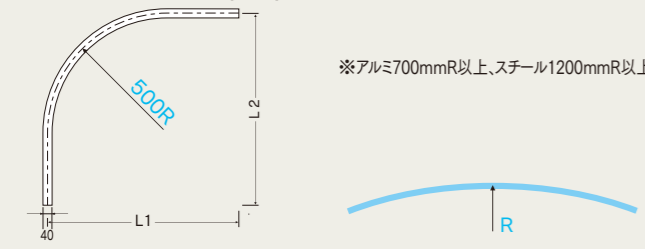

D40レール価格表

(1ケース10本 (5mは5本) 入)

品番	品名	材質	寸法	価格
15L20-AS	D40レール	アルミ	2.00m	
15L30-AS			3.00m	
15L40-AS			4.00m	
15L20-SL	D40レール	スチール	2.00m	
15L30-SL			3.00m	
15L40-SL			4.00m	

※5m もあります。5mレールの出荷には実費運賃・梱包費がかかります。納期と併せ、その都度、弊社担当までお問合せください。

D40カーブレール価格表

(1ケース5本入)

品番	品名	材質	寸法(mm)	価格
15L02-AS	D40カーブレール	アルミ	800×800×500R	
15L02-SL		スチール		
15L07-AS	D40交叉レール	アルミ	L=1000	
15L07-SL		スチール		

D40カーブレール・交叉レール 曲加工と別注カーブレール価格

●カーブレール寸法図 (mm)

●交叉レール寸法図 (mm)

D40ブラケット取付間隔とカーテン適正重量表

D40取付寸法図 (mm)

D40部品価格

ランナー・U継金具

D40ランナー-A	D40ワンタッチランナー-A	D40ベアリング入ランナー	D40ベアリング入ワンタッチランナー	D40間仕切用ランナー	U継金具
許容荷重 10kg (入数100) カン下寸法 24mm	許容荷重 10kg (入数100) カン下寸法 49mm	許容荷重 30kg (入数30) ベアリング入 カン下寸法 28mm	許容荷重 20kg (入数30) ベアリング入 カン下寸法 48mm	許容荷重 30kg (入数30) ※高さ調整可能 ベアリング入 M6	許容荷重 50kg M6×35 34 23
15T12	15T21	15T26	15T27	15T28	90T91
樹脂・スチール/ユニクロ	樹脂・スチール/ユニクロ	ダイカスト/クローム	ダイカスト/クローム	ダイカスト/クローム	スチール/ユニクロ