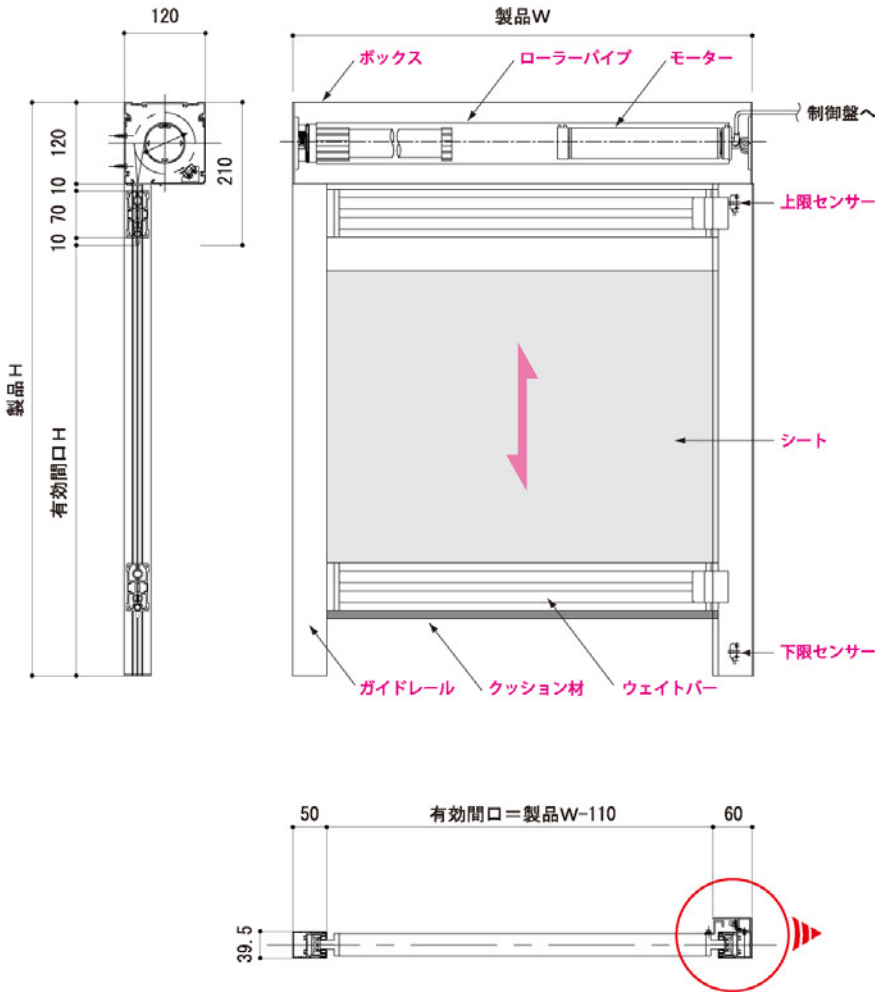

BX

BXテンパール
文化シャッターグループ

Small & Clean

S-CLEAN SHUTTER

テンパール・スクリーンシャッター

5m²
対応有効間口(W): 500~2000mm
有効高さ(H): 500~2500mm

- クリーン機器に! エアシャワー / パスボックス
- クリーン搬送に! コンベア / AGV

クリーン性能

独自の低発塵構造により、クラス100相当のクリーンルームにも対応可能です。

高气密設計

シート両端部のファスナーと、特殊インナーレールの組合せで優れた気密性を実現しました。

コンパクトデザイン

製品本体が軽量コンパクトになり、エアシャワー等のクリーン機器にも取付けし易くなりました。

S-CLEAN SHUTTER

■ 製品仕様

最小有効間口	500mm
最大有効間口	2000mm
最大有効高さ	2500mm
最大適応面積	5㎡
開閉スピード	0.35m/s
使用環境	屋内
適応温度	0~40℃
適応湿度	90%RH以下
耐風圧	20Pa
モーター種類	DCブラシレスモータ
電源電圧	DC24V±10%
起動電流	4A
定格電流	2.2A
安全停止装置	巻き取り感知式

標準シートカラー

E-2245 TF <半透明クリア>

性能 : 帯電防止・防炎
 マス目 : 5mm x 5mm
 厚み : 0.42mm ± 0.03mm
 材質 : 透明ターポリン
 (基布ポリエステル+PVC)

E-6000FYW <半透明オレンジ>

性能 : 防虫・防炎
 マス目 : 12mm x 12mm
 厚み : 0.55mm ± 0.03mm
 材質 : 透明ターポリン
 (基布ポリエステル+PVC)