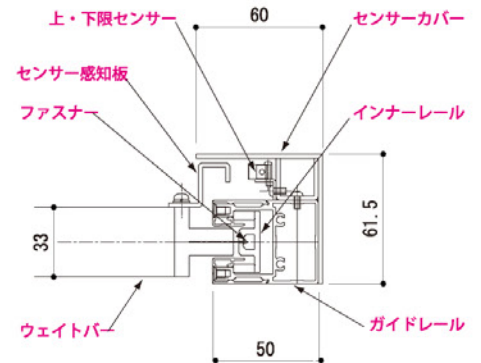

BX

BXテンパール
文化シャッターグループ

Small & Clean

S-CLEAN SHUTTER

テンパール・スクリーンシャッター

5m²
対応有効間口(W): 500~2000mm
有効高さ(H): 500~2500mm

- クリーン機器に! エアシャワー / パスボックス
- クリーン搬送に! コンベア / AGV

クリーン性能

独自の低発塵構造により、クラス100相当のクリーンルームにも対応可能です。

高气密設計

シート両端部のファスナーと、特殊インナーレールの組合せで優れた気密性を実現しました。

コンパクトデザイン

製品本体が軽量コンパクトになり、エアシャワー等のクリーン機器にも取付けし易くなりました。

S-CLEAN SHUTTER

■ 製品仕様

最小有効間口	500mm
最大有効間口	2000mm
最大有効高さ	2500mm
最大適応面積	5㎡
開閉スピード	0.35m/s
使用環境	屋内
適応温度	0~40℃
適応湿度	90%RH以下
耐風圧	20Pa
モーター種類	DCブラシレスモータ
電源電圧	DC24V±10%
起動電流	4A
定格電流	2.2A
安全停止装置	巻き取り感知式

標準シートカラー

E-2245 TF <半透明クリア>

性能 : 帯電防止・防炎
 マス目 : 5mm x 5mm
 厚み : 0.42mm ± 0.03mm
 材質 : 透明ターポリン
 (基布ポリエステル+PVC)

E-6000FYW <半透明オレンジ>

性能 : 防虫・防炎
 マス目 : 12mm x 12mm
 厚み : 0.55mm ± 0.03mm
 材質 : 透明ターポリン
 (基布ポリエステル+PVC)